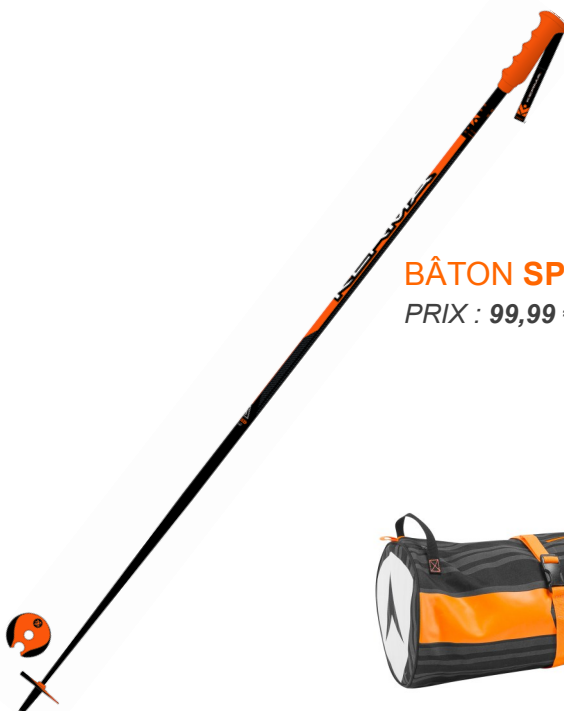

SKI SPEED ZONE 12 TI

PRIX AVEC FIXATIONS SPX12 : 699,99 € PPC

CHAUSSURE XT 110 FREETOUR

PRIX : 549,99 € PPC

SAC DE VOYAGE 60 L

PRIX : 89,99 € PPC

BAGAGE CABINE

PRIX : 99,99 € PPC

BÂTON SPEED CARBON

PRIX : 99,99 € PPC

HOUSSE A SKIS 2 PAIRES

PRIX : 59,99 € PPC